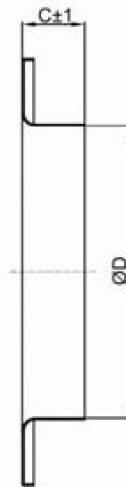

Accessory 3
Square plate series

方盘系列

| 型号 | A | B | C | D | E |
|-----|------|------|-----|-----|------|
| 200 | 312 | 260 | 52 | 205 | 7 |
| 250 | 370 | 320 | 55 | 260 | 7 |
| 300 | 430 | 380 | 80 | 315 | 9 |
| 350 | 485 | 435 | 85 | 360 | 9 |
| 400 | 540 | 490 | 100 | 410 | 9 |
| 450 | 575 | 535 | 100 | 460 | 11 |
| 500 | 655 | 615 | 120 | 510 | 11 |
| 550 | 725 | 675 | 135 | 560 | 11 |
| 600 | 805 | 750 | 150 | 615 | 11 |
| 630 | 805 | 750 | 150 | 630 | 11 |
| 710 | 850 | 810 | 170 | 710 | 14.5 |
| 800 | 970 | 910 | 210 | 795 | 14.5 |
| 910 | 1070 | 1010 | 205 | 920 | 14.5 |