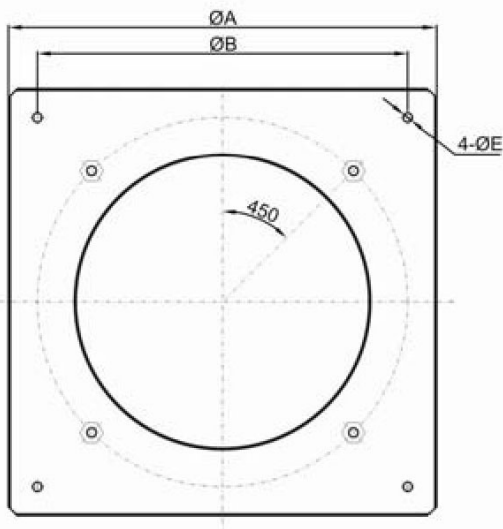

Accessory 3
Square plate series

方盘系列

| 型号 | A | B | C | D | E |
|-----|------|------|-----|-----|------|
| 200 | 312 | 260 | 52 | 205 | 7 |
| 250 | 370 | 320 | 55 | 260 | 7 |
| 300 | 430 | 380 | 80 | 315 | 9 |
| 350 | 485 | 435 | 85 | 360 | 9 |
| 400 | 540 | 490 | 100 | 410 | 9 |
| 450 | 575 | 535 | 100 | 460 | 11 |
| 500 | 655 | 615 | 120 | 510 | 11 |
| 550 | 725 | 675 | 135 | 560 | 11 |
| 600 | 805 | 750 | 150 | 615 | 11 |
| 630 | 805 | 750 | 150 | 630 | 11 |
| 710 | 850 | 810 | 170 | 710 | 14.5 |
| 800 | 970 | 910 | 210 | 795 | 14.5 |
| 910 | 1070 | 1010 | 205 | 920 | 14.5 |